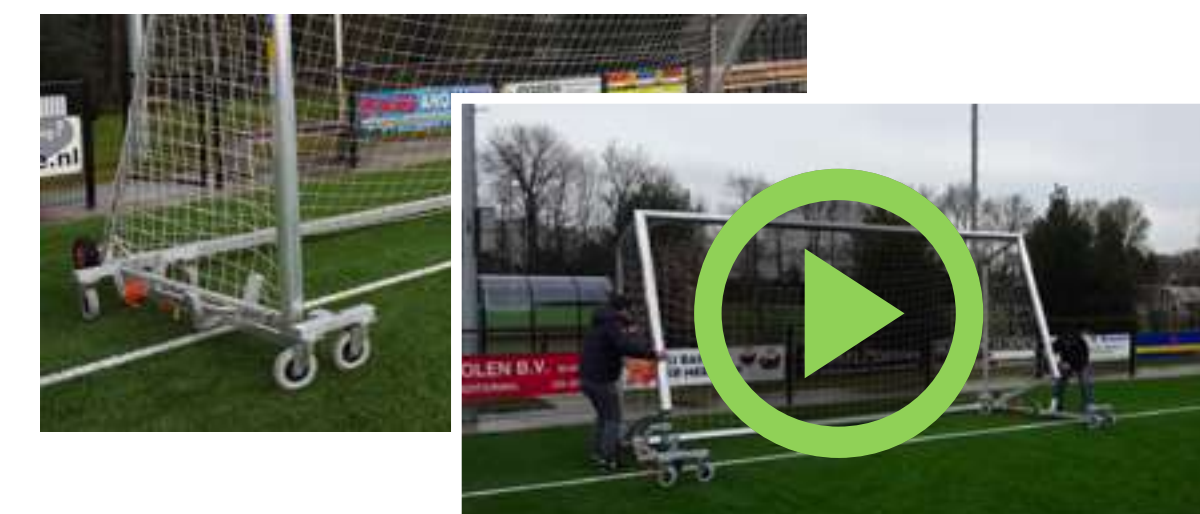

Transportroller voor doelen met een verzwaard grondraam

Transportwagen/roller met zwenkwielen (2 stuks per doel nodig). Tegen meerprijs kunnen ook vol geschuimde wielen worden geleverd.

Artikelnr. 0000W71