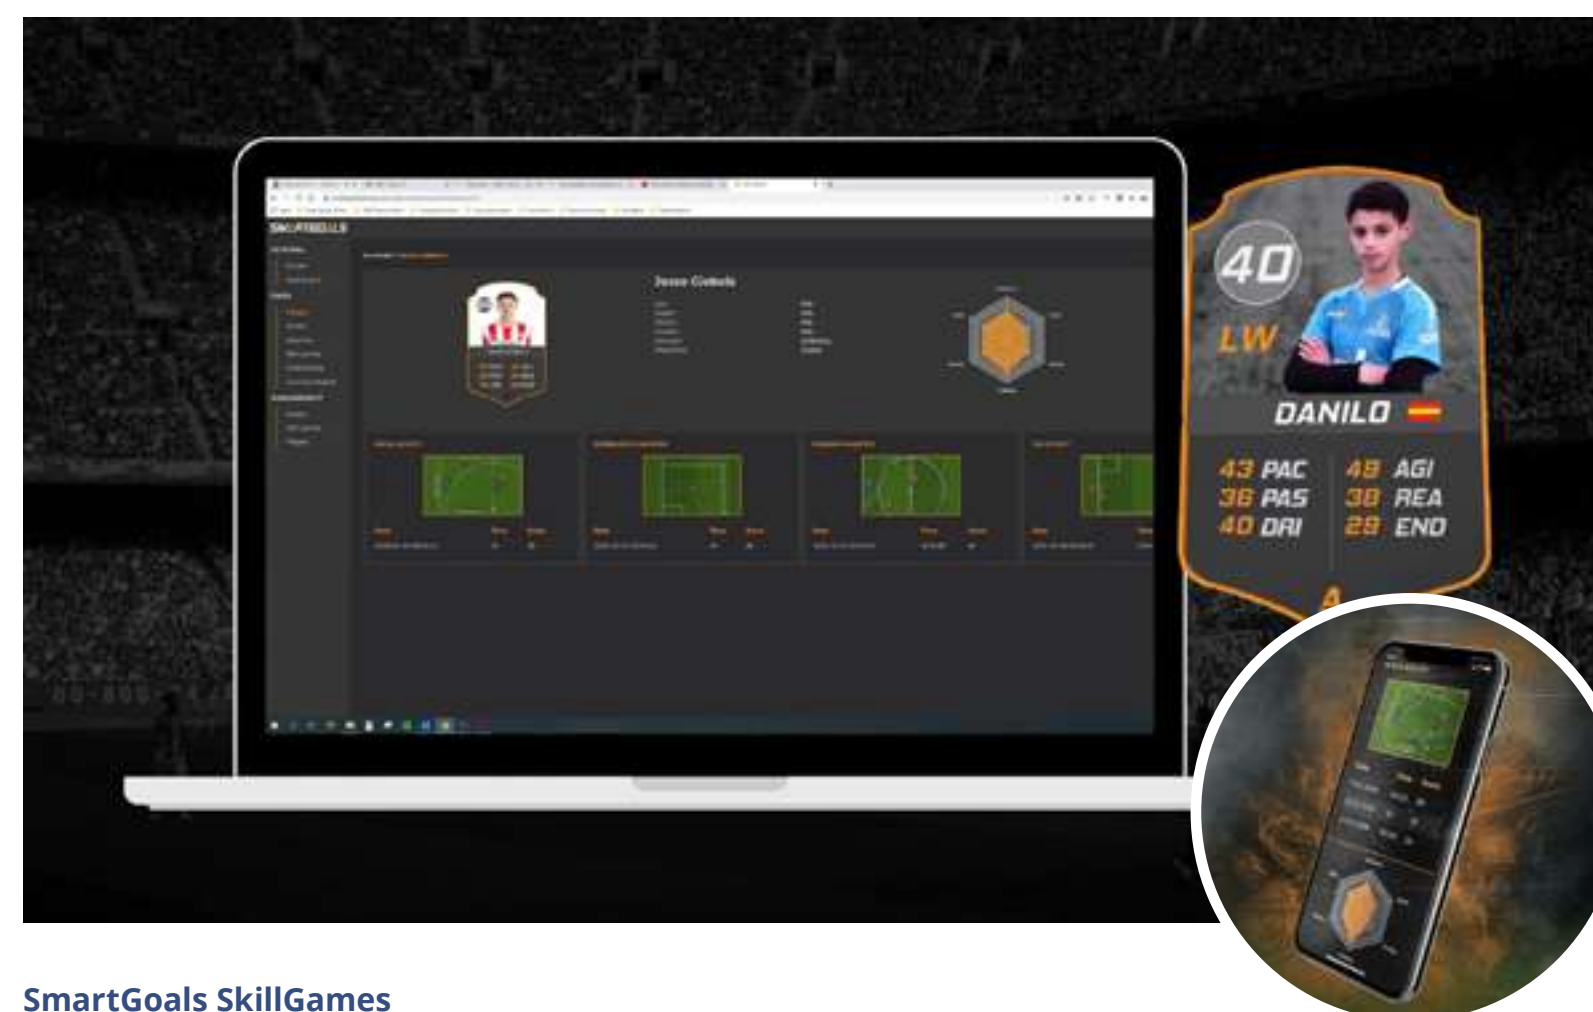

SmartGoals Voetbal

SmartGoals Timingset

SmartGoals SkillGames

Gebruikers van onze SmartGoals hebben de mogelijkheid om gebruik te maken van het nieuwe SkillGames platform. Met SkillGames kunnen de vaardigheden van spelers gemeten worden via meer dan 20 gestandaardiseerde oefeningen en uitdagingen. Vergelijk resultaten van de spelers van jouw team of monitor de progressie per speler per thema op het gebied van techniek, snelheid, uithoudingsvermogen en reactiesnelheid (kijkgedrag). Het SkillGames platform is toe te passen voor: trainingen, clinics, kampen en events. Het daagt spelers van alle niveaus en leeftijden uit om het tegen elkaar op te nemen, progressie te boeken en om in de worldwide ranking omhoog te komen. Elke speler heeft toegang tot zijn eigen profiel waarin de resultaten zichtbaar worden gemaakt in een Skillcard.