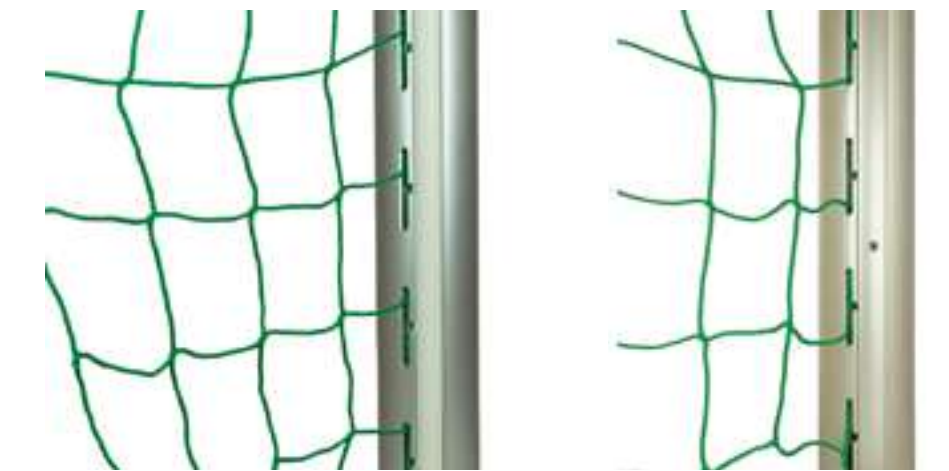

Antidiefstal / netborging (aluminium)

Onze doelen met ingefreesde netbevestiging kunnen worden voorzien van antidiefstal / netborging door (blank) aluminium profielen die met een inbus in de doelpaal en doellat kunnen worden geborgd. Tegen meerprijs ook in kleur wit leverbaar. Zeer fraaie netbevestiging!

Artikelnr. 06DIFB20

Antidiefstal / netborging rubber

Onze doelen met ingefreesde netbevestiging kunnen tevens worden voorzien van een rubberen ('FLEXI') netborging / antidiefstal.

Artikelnr. S6W02006