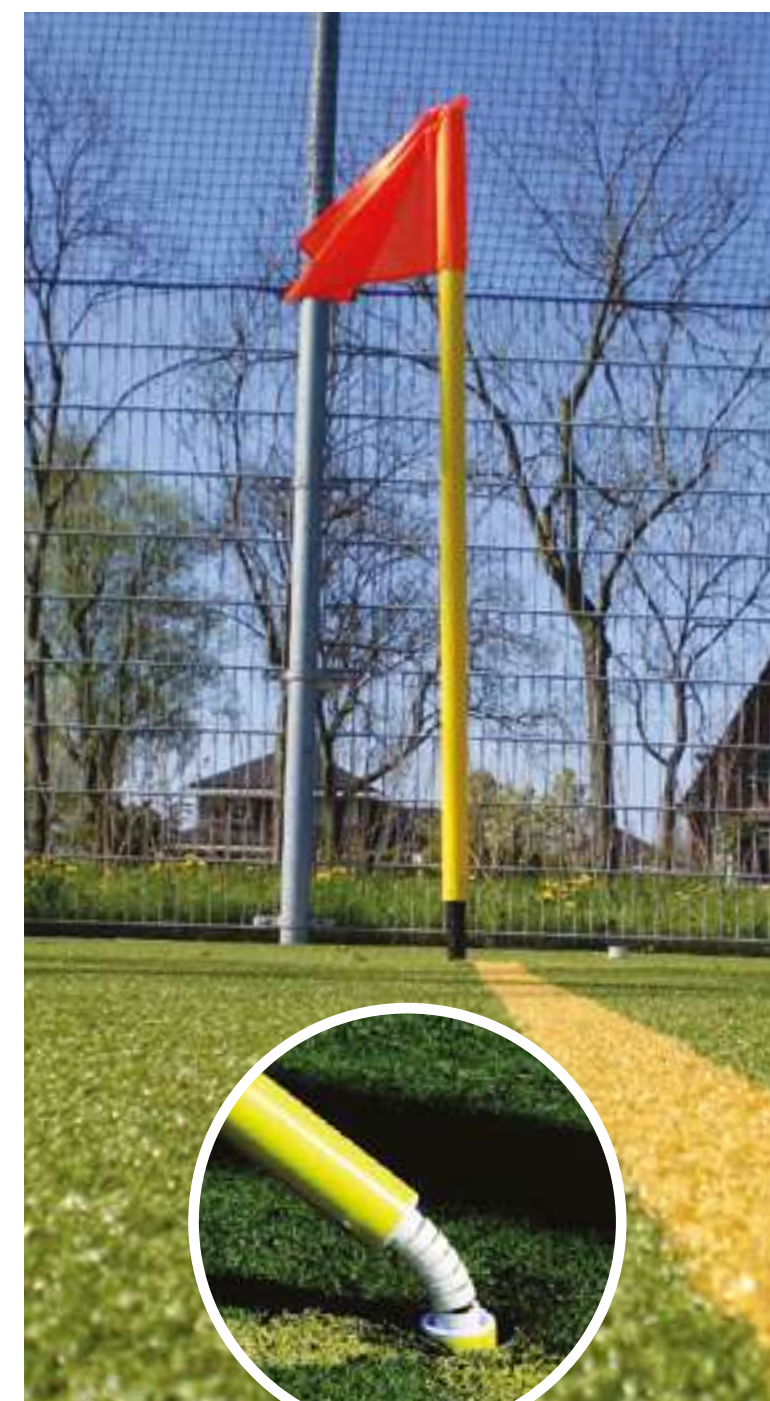

Transportwagen/roller met zwenkwielen (2 stuks per doel nodig). Tegen meerprijs kunnen ook vol geschuimde wielen worden geleverd.

Artikelnr. 0000W71

Doelnetten

Onze knooploze polypropyleen doelnetten leveren wij in diverse afmetingen, draaddikten, kleuren en kleurcombinaties. Standaard leveren wij doelnetten met vierkante mazen maar op verzoek leveren wij ook doelnetten met honingraatmazen. Naast doelnetten leveren wij ook netten voor ballenvangers, afschermnetten, afdekkingen en sportnetten voor overige sporten.