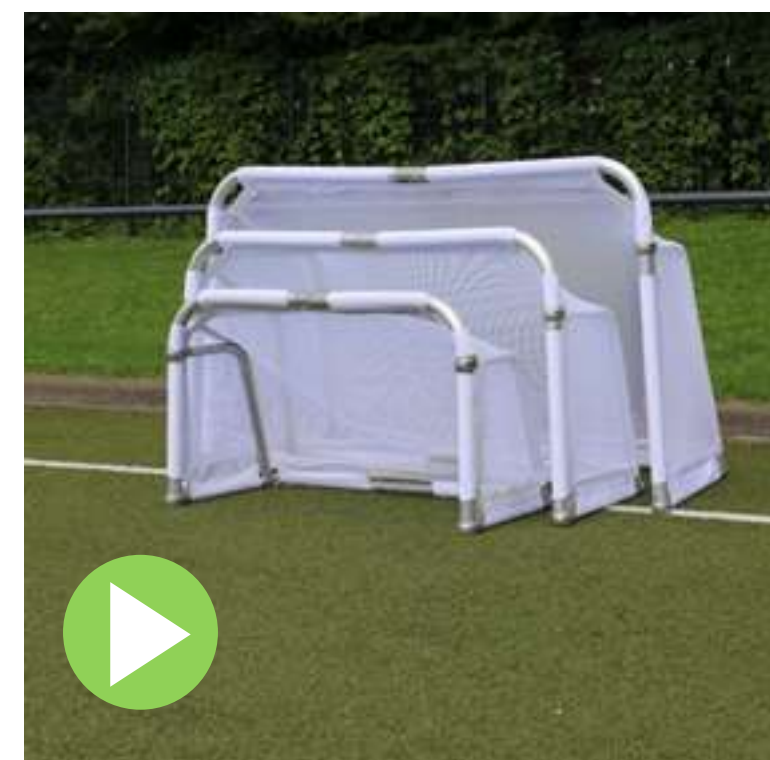

- 120 x 80 cm **Artikelnr.** 26SAM281
- 180 x 120 cm **Artikelnr.** 26SAM381
- Meerprijs voor ovaalprofiel
Artikelnr. 06OVAL11

Mini-trainingsdoel met inklapbare netbeugels

- 120 x 80 cm **Artikelnr.** 26SAM208
- 180 x 120 cm **Artikelnr.** 26SAM308