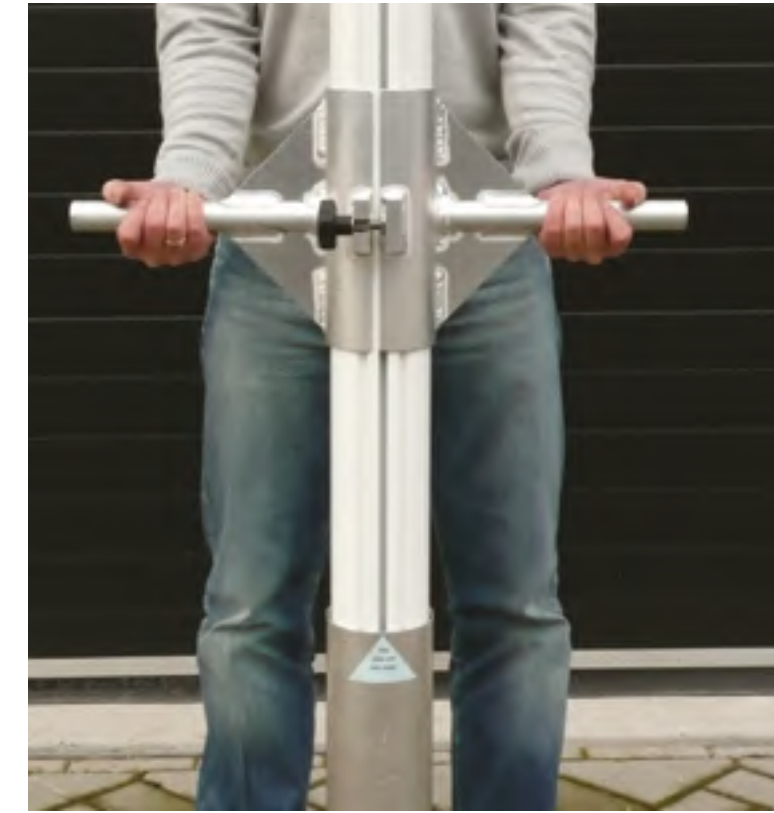

Beschermingspolster

Voor lichtmasten of andere obstakels. In diverse uitvoeringen en afmetingen leverbaar.

Hefgereedschap

Als hulpmiddel om doelen uit grondpotten te verwijderen.

Zonder hefboom **Artikelnr.** 06000207